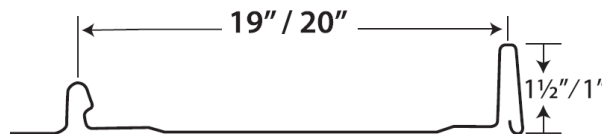

TÔLE
VIGNEAULT

**Achetez directement
du manufacturier**

Fiche technique: Profilé Tôle Ancestrale (toiture)

Profilé ancestral

Toiture métallique sans vis apparentes

Revêtement haut de gamme, ce modèle se caractérise par son système d'attaches qui est non apparent. Communément appelé tôle à baguettes ou Tôle agrafée, ce produit donne à une toiture une qualité de finition exceptionnelle tout en assurant une étanchéité à long terme. Idéal pour les maisons patrimoniales. Elle est disponible en deux configurations soit 19 ou 20 pouces de largeur et ce avec ou sans rainure. La longueur est pré-coupé selon votre besoin.