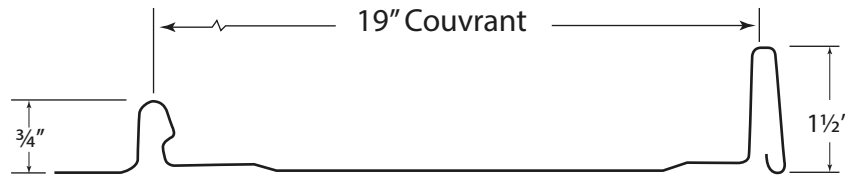

# TÔLE

VIGNEAULT

## MOULURES STANDARDS DE TOIT MODÈLE ANCESTRAL

<p><b>CHAPEAU TOURELLE 6" ANCESTRAL</b></p>	<p><b>PARTANCE PENTE ANCESTRAL 2 1/2"</b></p>	<p><b>PARTANCE 90° ANCESTRAL INSERTION 2 1/2"</b></p>
<p><b>NOUE 24" ANCESTRAL 26 GAUGE</b></p>	<p><b>SOLIN MUR AVEC INSERTION 90° ANCESTRAL</b></p>	<p><b>ENTRETOIT DEMI TOURELLE 6" ANCESTRAL</b></p>
<p><b>ENTRETOIT DEMI TOURELLE 6" DE TRANSITION ANCESTRAL</b></p>	<p><b>MONOPENTE ANCESTRAL</b></p>	<p><b>FAITIÈRE VENTILÉE ANCESTRALE</b></p>
<p><b>LISIÈRE FERMETURE CARRÉE 1" X 1 1/2" X 20'</b></p>	<p><b>VIS 1" GALVANISÉE 10-12 X 1" PANCAKE</b></p>	