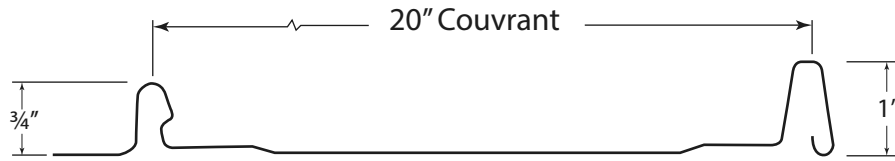

# TÔLE

VIGNEAULT

## MOULURES STANDARDS DE TOIT MODÈLE ANCESTRAL

<p><b>CHAPEAU TOURELLE 6" ANCESTRAL</b></p>	<p><b>PARTANCE PENTE ANCESTRAL 2 1/2"</b></p>	<p><b>PARTANCE 90° ANCESTRAL INSERTION 2 1/2"</b></p>
<p><b>NOUE 24" ANCESTRAL 26 GAUGE</b></p>	<p><b>SOLIN MUR AVEC INSERTION 90° ANCESTRAL</b></p>	<p><b>ENTRETOIT DEMI TOURELLE 6" ANCESTRAL</b></p>
<p><b>ENTRETOIT DEMI TOURELLE 6" DE TRANSITION ANCESTRAL</b></p>	<p><b>MONOPENTE ANCESTRAL</b></p>	<p><b>FAITIÈRE VENTILÉE ANCESTRALE</b></p>
<p><b>LISIÈRE FERMETURE CARRÉE 1" X 1 1/2" X 20'</b></p>	<p><b>VIS 1" GALVANISÉE 10-12 X 1" PANCAKE</b></p>	