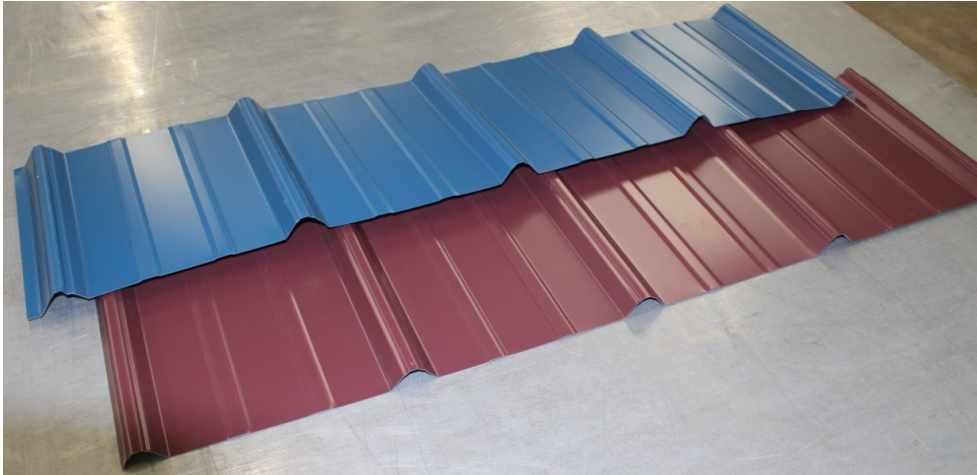

Fiche technique: Profilé Tôle Impériale (mur)

Profil impérial (mur)

Ce revêtement murale est très versatile. Chaque feuille couvre 36 pouces de largeur et la longueur est adaptée selon votre besoin. Facile d'installation, la feuille de tôle se pose aussi bien de façon verticale qu'horizontale. Adapté pour l'intérieur et l'extérieur, il peut être associé à d'autres produits pour créer un design qui se démarque.

Ce produit est fabriqué en acier 28 ou 29 Ga ce qui lui assure une résistance accrue.

Disponible en acier prépeint, galvanisé et galvalume.