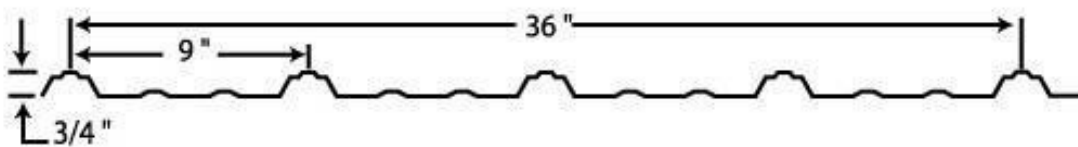

Fiche technique: Profilé Tôle Impériale (mur)

Profil impérial (mur)

Ce revêtement murale est très versatile. Chaque feuille couvre 36 pouces de largeur et la longueur est adaptée selon votre besoin. Facile d'installation, la feuille de tôle se pose aussi bien de façon verticale qu'horizontale. Adapté pour l'intérieur et l'extérieur, il peut être associé à d'autres produits pour créer un design qui se démarque.