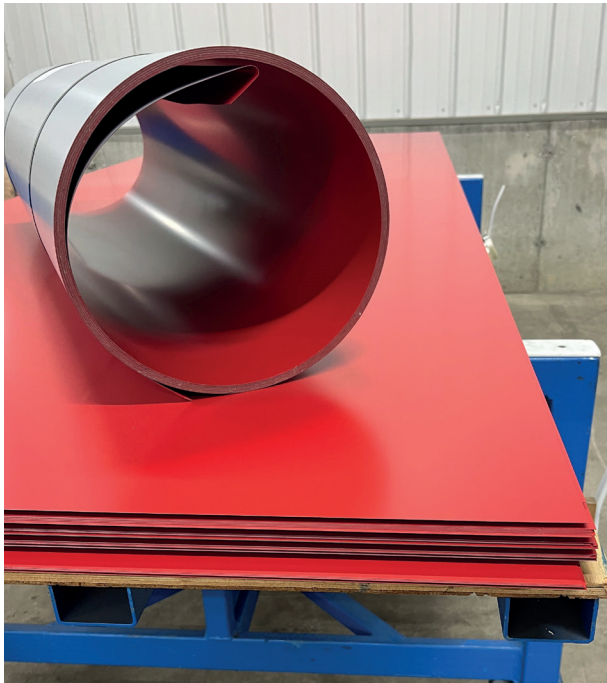

Acier uni en feuille ou en rouleau

Pour tous vos besoins de finition, Tôle Vigneault met à votre disposition des panneaux d'acier unis dans un vaste choix de couleurs.

Ce produit est coupé dans le même acier que les revêtements profilés. Ils sont disponibles en feuille de 23.75 pouces ou 41.5 pouces de largeur par 10 pieds de longueur, et sous forme de rouleau de 50 pieds de longueur.

RÉSIDENTIEL

AGRICOLE

COMMERCIALE

APPLICATIONS

Toiture	Murale
Extérieur	Intérieur

PROPRIÉTÉS

Calibres disponibles (jauge)	28, 26, 24
Largeur en feuille	23%, 41½"
Longueur en feuille	10'
Largeur en rouleau	23%, 41½"
Longueur en rouleau	50'

Achetez directement du manufacturier.

Nous fabriquons nos produits sur place. Reconnu pour son agilité, la rapidité de ses processus de fabrication et le standard de son service élevé, Tôle Vigneault se veut un partenaire d'affaires de 1er choix.

- Garantie limitée de 40 ans
- Un choix économique
- Un choix durable
- Un choix rassurant
- Un choix écologique

Remarque : Autres dimensions, jauges et couleurs disponibles sur commande spéciale. Demandez à votre représentant.

DISPONIBILITÉ DES COULEURS

CALIBRE	28 JA 41.5	26 JA 41.5	26 JA 23.75	24 JA 23.75
FINIS NATURELS				
Galvanisé	•	•		
Galvalume Plus	•			•
FINIS PRÉPEINTS – SÉRIE PERSPECTRA PLUS^{MC}				
QC-28695 Blanc Cambridge			•	
QC-28273 Blanc Os	•			
QC-28783 Blanc Polaire	•			
QC-28317 Blanc Pur	•	•		
QC-28260 Bleu Ardoise	•			
QC-28330 Bleu Héron	•		•	
QC-28790 Bleu Royal	•			
QC-28011 Bourgogne	•			
QC-28326 Brun Café	•		•	
QC-28229 Brun Foncé	•		•	•
QC-28306 Fusain	•		•	•
QC-28305 Gris Pierre	•			
QC-28730 Gris Régent	•		•	
QC-28802 Ivoire	•			
QC-28398 Minerai de Fer	•		•	•
QC-28262 Noir	•		•	•
QC-28234 Orange International	•			
QC-28250 Rouge Foncé	•		•	
QC-28259 Rouge Tuile	•			
QC-28386 Rouge Vif	•		•	
QC-28315 Tan	•			
QC-28307 Vert Foncé	•		•	
QC-28329 Vert Forêt	•			
AUTRES FINIS				
QC-9822 Ébène WKL	•			•
QC-9999 Gris Profond WKL	•			
QC-7500 Gris Métallique	•			•
QC-9121 Noir mât				•