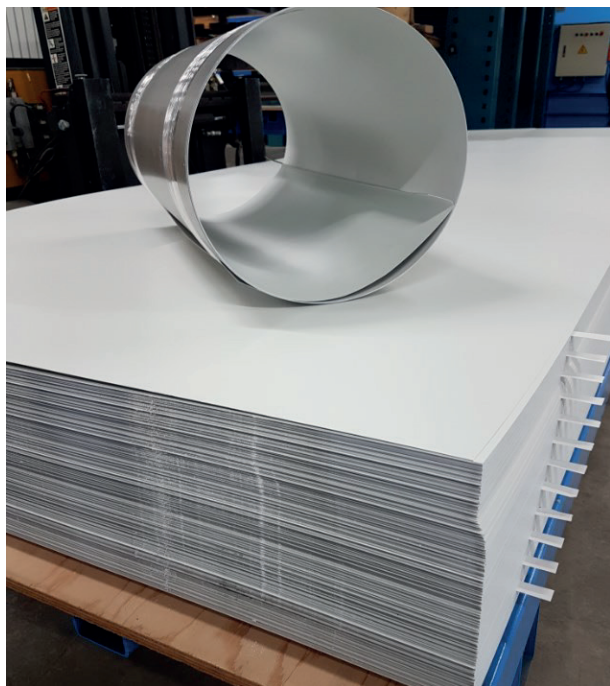

Aluminium uni en feuille ou en rouleau

Pour tous vos besoins de finition, Tôle Vigneault met à votre disposition des panneaux d'aluminium unis.

Ils sont disponibles en feuille de 24 pouces de largeur par 10 pieds de longueur, et sous forme de rouleau de 30 mètres.

APPLICATIONS

PROPRIÉTÉS

Largeur en feuille	24"
Longueur en feuille	10'
Largeur en rouleau	24"
Longueur en rouleau	30 m (98'5")

Achetez directement du manufacturier.

Nous fabriquons nos produits sur place. Reconnu pour son agilité, la rapidité de ses processus de fabrication et le standard de son service élevé, Tôle Vigneault se veut un partenaire d'affaires de 1er choix.

- Un choix économique
- Un choix durable
- Un choix rassurant
- Un choix écologique

Remarque : Autres couleurs disponibles sur commande spéciale. Demandez à votre représentant.

DISPONIBILITÉ DES COULEURS

CALIBRE	0.50 mm
FINIS PRÉPEINTS	
AL-431 Blanc Pur	●
AL-562 Brun Commercial	●
AL-5P6 Minéral de Fer	●
AL-525 Noir	●
AL-506 Vent de fumée	●