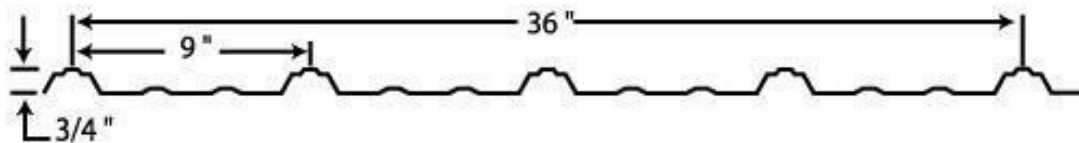

Fiche technique: panneaux de polycarbonate

Panneau de polycarbonate

Ce revêtement translucide clair ou fumée est utilisé aussi bien pour les toitures que sur les murs Ce produit est conçu pour remplacer, tout et en partie à l'endroit souhaité, une feuille de tôle du profilé impériale. C'est une solution facile pour bénéficier de la lumière extérieure tout en demeurant à l'abri des intempéries. Ce produit est particulièrement bien adapté sur des structures légères (gazebo, galerie et serre).

Caractéristique du produit

Panneaux de 36po de largeur
Longueur disponible 8' - 10' - 12' - 16' -
Léger et résistant
Clair ou fumée
Profilé compatible au modèle de Tôle impérial
Facile d'installation