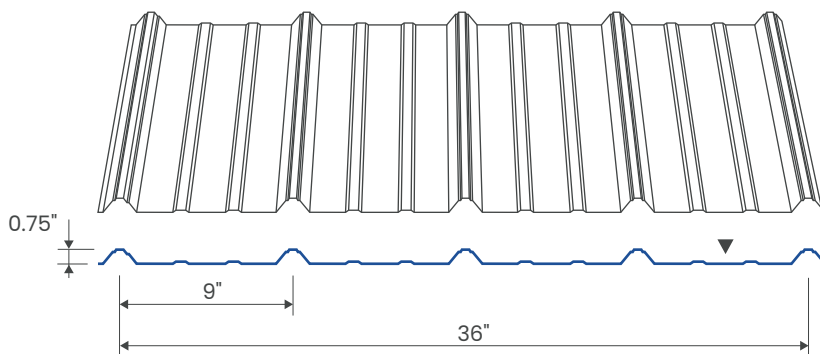

### APPLICATIONS ›

Toiture

Murale

Extérieur

Intérieur

### PROPRIÉTÉS ›

Calibres disponibles (jauge)	29, 28, 26
Largeur de recouvrement	36"
Hauteur de la côte	3/4"
C/C ondulation principale	9"
Longueur minimum	2'

▼ La flèche indique le côté prépeint.

Pour votre toiture, ce revêtement est une valeur sûre. Son look chic protège votre investissement pour de nombreuses années. S'agence à d'autres matériaux pour créer un design architectural et un look qui se démarque. Le profil Impérial se pose aussi bien à la verticale qu'à l'horizontale sur un mur. Ce modèle est aussi celui qu'on retrouve sur la majorité des bâtiments agricoles.