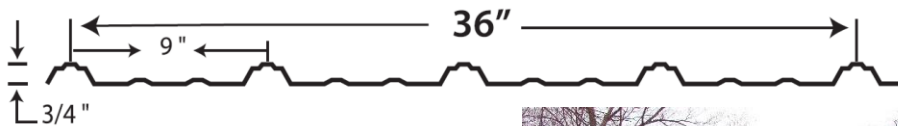

**Fiche technique:
Profilé Tôle Impériale (mur)**

Profil impérial (mur)

Ce revêtement murale est très versatile. Chaque feuille couvre 36 pouces de largeur et la longueur est adaptée selon votre besoin. Facile d'installation, la feuille de tôle se pose aussi bien de façon verticale qu'horizontale. Adapté pour l'intérieur et l'extérieur, il peut être associé à d'autres produits pour créer un design qui se démarque.

Ce produit est fabriqué en acier 28 ou 29 Ga ce qui lui assure une résistance accrue.