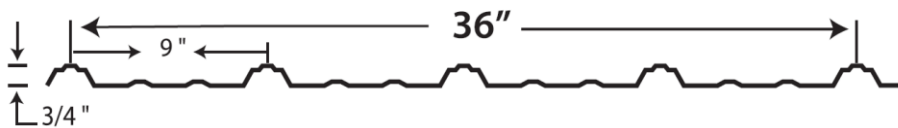

**Achetez directement
du manufacturier**

Fiche technique:

Profilé Tôle Impériale (mur)

Ce revêtement murale est très versatile. Chaque feuille couvre 36 pouces de largeur et la longueur est adaptée selon votre besoin. Facile d'installation, la feuille de tôle se pose aussi bien de façon verticale qu'horizontale. Adapté pour l'intérieur et l'extérieur, il peut être associé à d'autres produits pour créer un design qui se démarque.