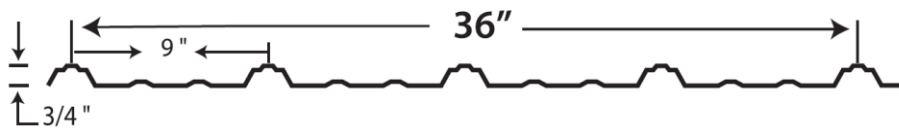

**Fiche technique:  
Profilé Tôle Impériale (mur)**

**Profil impérial (mur)**

Ce revêtement murale est très versatile. Chaque feuille couvre 36 pouces de largeur et la longueur est adaptée selon votre besoin. Facile d'installation, la feuille de tôle se pose aussi bien de façon verticale qu'horizontale. Adapté pour l'intérieur et l'extérieur, il peut être associé à d'autres produits pour créer un design qui se démarque.