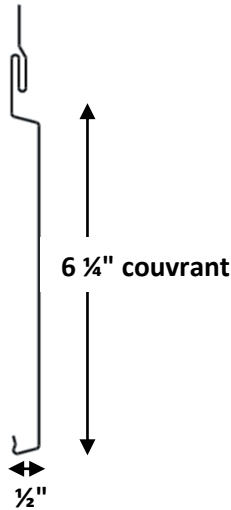

TÔLE
VIGNEAULT

Achetez directement
du manufacturier

INSTALLATION HORIZONTALE ET VERTICAL

**PROFILÉ
DÉCO
MURAL**

**MOULURES STANDARDS MODÈLE DÉCO MURAL
(EN LONGUEUR DE 10')**