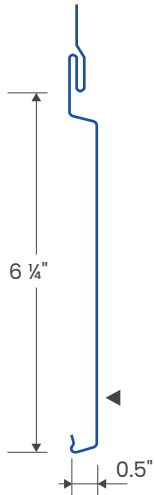

### PROPRIÉTÉS

Calibres disponibles (jauge)	28
Largeur de recouvrement	6.25"
Hauteur de la côte	1/2"
Longueur	10'

▼ La flèche indique le côté prépeint.

Le parement Déco Mural est installé à partir d'un système d'attaches dissimulées. Grâce aux attaches invisibles, ces panneaux sont faciles à installer et forment des surfaces contemporaines aux lignes fluides et épurées.

### MOULURES STANDARDS MODÈLE DÉCO MURAL

En longueur de 10'.

1	MOULURE EN « J »	2	SÉPARATEUR	3	ÉGOUTTEMENT	4	PARTITION
5	COIN EXTÉRIEUR	6	COIN INTÉRIEUR	7	DÉPART	VIS MAGNI #8 X 1 1/8"	
						8	