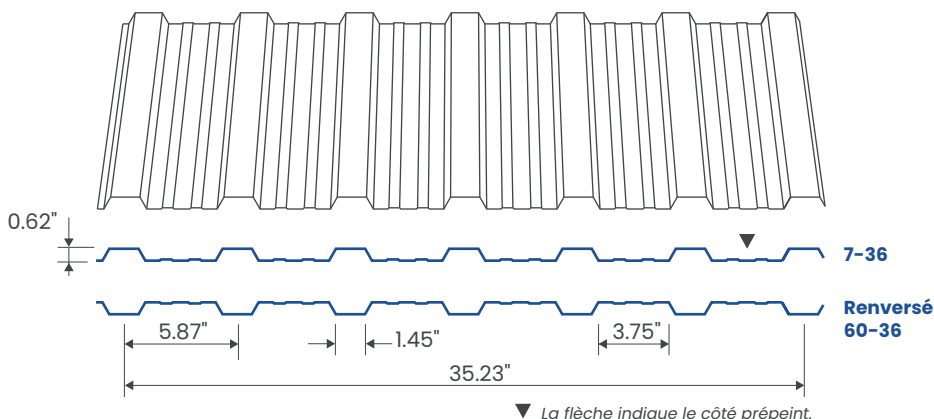

# Profilé métallique Mural

## FICHE TECHNIQUE

▼ La flèche indique le côté prépeint.

En termes de commodité et de polyvalence, ces panneaux muraux peuvent être installés à la verticale ou à l'horizontale et, une fois en place, ils affichent une résistance exceptionnelle aux intempéries et ne nécessitent pratiquement aucun entretien.

### PROPRIÉTÉS ›

Calibres disponibles (jauge)	29*, 28, 26
Largeur de recouvrement	35.23"
Hauteur de la côte	5/8"
C/C ondulation principale	5 5/8"
Longueur minimum	2'