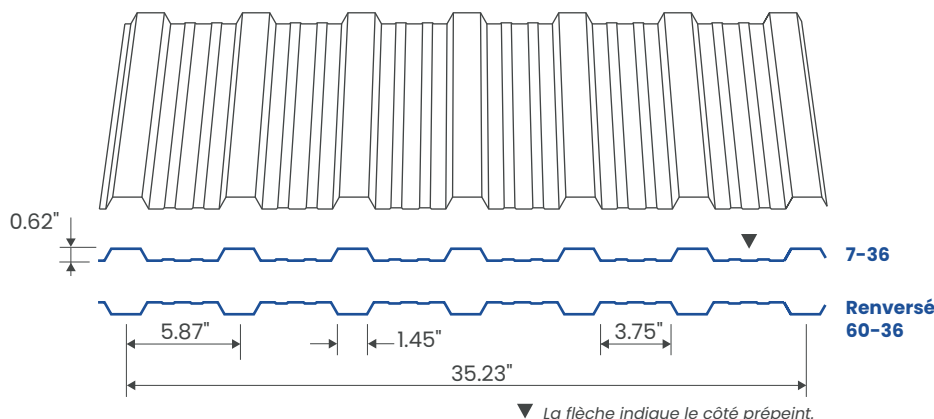

Profilé métallique Mural 736

FICHE TECHNIQUE

TOLE
VIGNEAULT

RÉSIDENTIEL

AGRICOLE

COMMERCIALE

APPLICATIONS ›

Murale
Exterieur

OPTION ›

Rainures
Intérieur

▼ La flèche indique le côté prépeint.

En termes de commodité et de polyvalence, ces panneaux muraux peuvent être installés à la verticale ou à l'horizontale et, une fois en place, ils affichent une résistance exceptionnelle aux intempéries et ne nécessitent pratiquement aucun entretien.

PROPRIÉTÉS ›

Calibres disponibles (jauge)	29*, 28, 26
Largeur de recouvrement	35.23"
Hauteur de la côte	5/8"
C/C ondulation principale	5 5/8"
Longueur minimum	2'

Durable, résistant & esthétique.

Un fini extérieur ou intérieur d'allure professionnelle sur tout genre de structure.

- Profilé à attaches exposées
- Peut être utilisé sur ossature de bois ou d'acier
- Matériaux recyclables
- Garantie limitée de 40 ans

- Longueur pré-coupée selon votre demande
- Facile d'installation
- Peinture multicouche très résistante aux intempéries