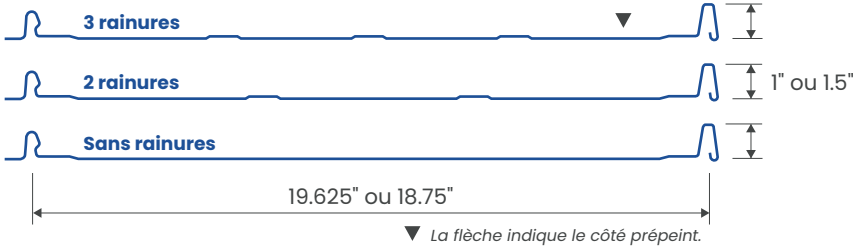

PROFILÉ MÉTALLIQUE ANCESTRAL

RÉSIDENTIEL

AGRICOLE

COMMERCIALE

PROPRIÉTÉS

Calibre disponible (jauge)	28
Longueur	10'

<p>1 CHAPEAU TOURELLE 6"</p>	<p>2 PARTANCE PENTE 2 1/2"</p>	<p>3 PARTANCE 90° AVEC INSERTION 2 1/2"</p>
<p>4 NOUE 24" 26 JA</p>	<p>5 SOLIN DE MUR AVEC INSERTION 90°</p>	<p>6 ENTRETOIT DEMI TOURELLE 6"</p>
<p>7 ENTRETOIT DEMI TOURELLE 6" DE TRANSITION</p>	<p>8 MONOPENTE</p>	<p>9 FAITIÈRE VENTILÉE</p>
<p>10 LISIÈRE DE FERMETURE CARRÉE 1" X 1 1/2" X 20' ET 1" X 1" X 15'</p>	<p>11 VIS 1" GALVANISÉE 10-12 X 1 PANCAKE</p>	<p>12 ARÊTIER</p>