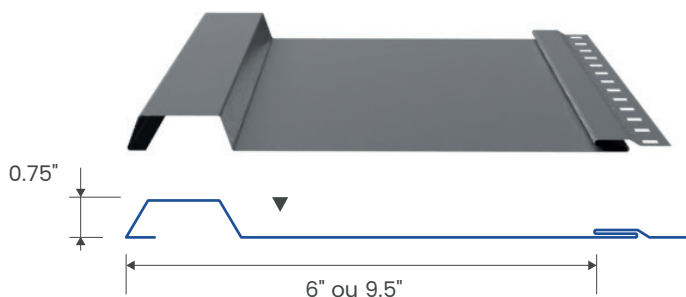

# TÔLE

VIGNEAULT

RÉSIDENTIEL

AGRICOLE

COMMERCIALE

▼ La flèche indique le côté prépeint.

### PROPRIÉTÉS ›

Calibres disponibles (jauge)	28, 26
Largeur de recouvrement	6" ou 9½"
Hauteur de la côte	3/4"
Longueur standard	10'

## Le style farmhouse moderne.

Agencez avec un revêtement horizontal pour un design plus contemporain.

- Profilé sans vis apparentes
- Installation facile et rapide
- Pose verticale ou horizontale
- Bande de clouage
- Étanchéité à toute épreuve
- Résistance aux grands vents