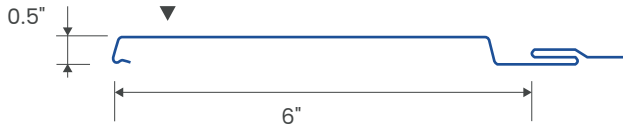

### PROPRIÉTÉS ›

Calibres disponibles (jauge)	28, 26
Largeur de recouvrement	6"
Hauteur de la côte	1/2"
Longueur standard	10'

▼ La flèche indique le côté prépeint.